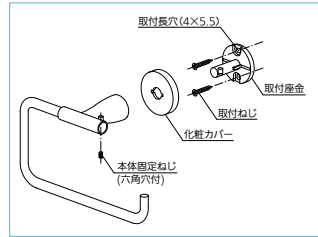

●材質: プラケット/ABS樹脂、バー/ステンレス  
●サイズ: W448×H37×D57mm(ねじピッチ400)  
●取付けねじ付 ●色: ホワイト(樹脂部分)

## 取り付け下地を選ばないフリーピッチのタオル掛。

シロクマ フリーピッチタオル掛 BT-53

商品コード	サイズ	価格
526-2552	400mm	1本 <b>10,560円</b> (税抜き)
526-2551	600mm	1本 <b>10,780円</b> (税抜き)

●材質: パイプ/ステンレス、ブラケット/真鍮 ●色: クローム ●A4×30木ねじ付

## ブラケット部分はフックとしても使えて便利。

シロクマ エミールタオル掛 BT-116U

商品コード	サイズ	価格
526-2562	400mm	1本 <b>1,760円</b> (税抜き)
526-2561	600mm	1本 <b>1,980円</b> (税抜き)

●材質: ステンレス、樹脂 ●Uピン(石こうボード取付用)、木ねじ(3×16mm)付

- パリアフリー
- 金物
- 接着・テープ・清掃・補修
- 水まわり
- 防犯
- 耐震・防災
- 収納・内装
- ペット用品
- 建築資材
- 道具・工具
- お役立ちコーナー
- 豆知識
- ご利用方法