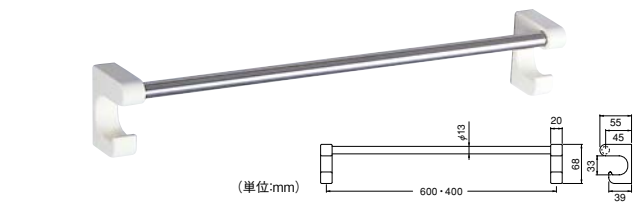

## 取り付け下地を選ばないフリーピッチのタオル掛。

シロクマ フリーピッチタオル掛 BT-53

商品コード	サイズ	価格
526-2552	400mm	1本 <b>10,560円</b> (税抜き)
526-2551	600mm	1本 <b>10,780円</b> (税抜き)

●材質: パイプ/ステンレス、ブラケット/真鍮 ●色: クローム ●A4×30木ねじ付

## ブラケット部分はフックとしても使えて便利。

シロクマ エミールタオル掛 BT-116U

商品コード	サイズ	価格
526-2562	400mm	1本 <b>1,760円</b> (税抜き)
526-2561	600mm	1本 <b>1,980円</b> (税抜き)

●材質: ステンレス、樹脂 ●Uピン(石こうボード取付用)、木ねじ(3×16mm)付

- パリアフリー
- 金物
- 接着・テープ・清掃・補修
- 水まわり
- 防犯
- 耐震・防災
- 収納・内装
- ペット用品
- 建築資材
- 道具・工具
- お役立ちコーナー
- 豆知識
- ご利用方法