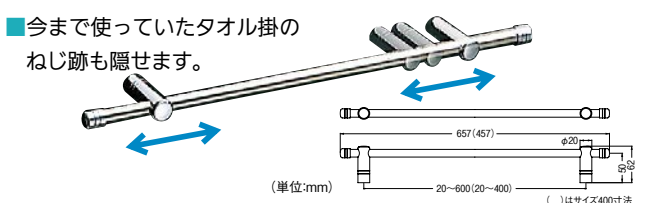

## 取り付け下地を選ばないフリーピッチのタオル掛。

シロクマ フリーピッチタオル掛 BT-53

商品コード	サイズ	価格
526-2552	400mm	1本 <b>10,560円</b> (税抜き)
526-2551	600mm	1本 <b>10,780円</b> (税抜き)

●材質: パイプ/ステンレス、ブラケット/真鍮 ●色: クローム ●A4×30木ねじ付

## ブラケット部分はフックとしても使えて便利。

シロクマ エミールタオル掛 BT-116U

商品コード	サイズ	価格
526-2562	400mm	1本 <b>1,760円</b> (税抜き)
526-2561	600mm	1本 <b>1,980円</b> (税抜き)

●材質: ステンレス、樹脂 ●Uピン(石こうボード取付用)、木ねじ(3×16mm)付

- パリアフリー
- 金物
- 接着・テープ・清掃・補修
- 水まわり
- 防犯
- 耐震・防災
- 収納・内装
- ペット用品
- 建築資材
- 道具・工具
- お役立ちコーナー
- 豆知識
- ご利用方法