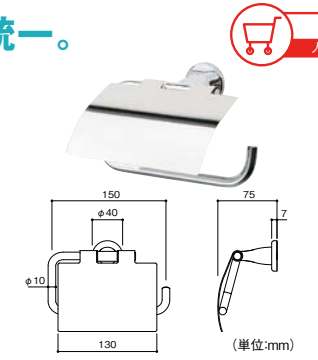

神栄ホームクリエイト
ペーパーホルダー

商品コード	品番	価格
293-4885	SK-SPH-1	1個 3,700円 (税抜き)

●材質: 丸棒/ステンレス、受金具/亜鉛ダイカスト、カバー/ステンレス ●取付けねじ付 ●色: 丸棒・受金具/クローム、カバー/鏡面