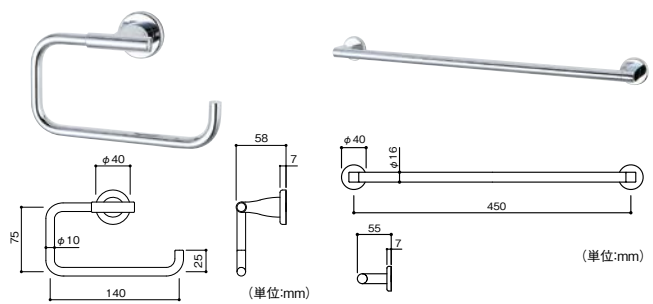

シンプルな丸みの柔らかいイメージで統一。

神栄ホームクリエイト
タオルリング

商品コード	品番	価格
293-4862	SK-STR-1	1個 3,400円 (税抜き)

●材質: 丸棒/ステンレス、受金具/亜鉛ダイカスト ●取付けねじ付 ●色: クローム

神栄ホームクリエイト
タオル掛

商品コード	品番	価格
293-4875	SK-ST-1	1個 3,400円 (税抜き)

●材質: 丸パイプ/ステンレス、受金具/亜鉛ダイカスト ●取付けねじ付 ●色: パイプ/磨き、受金具/クローム